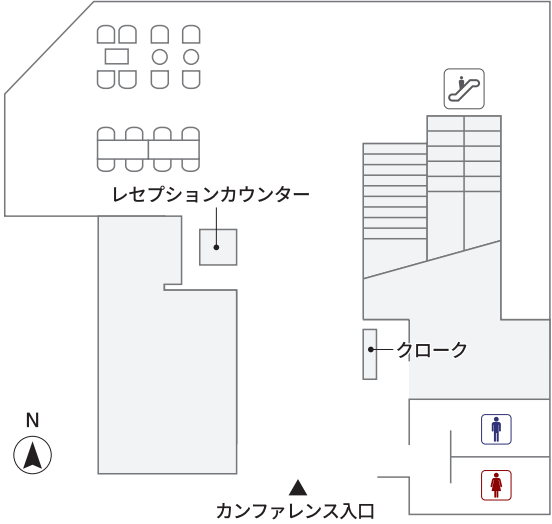

3F FLOOR MAP(Entrance Lobby)

明治通り側

Office Sky Lobby より

4F FLOOR MAP(Conference Floor)

明治通り側

FDGC パーク側