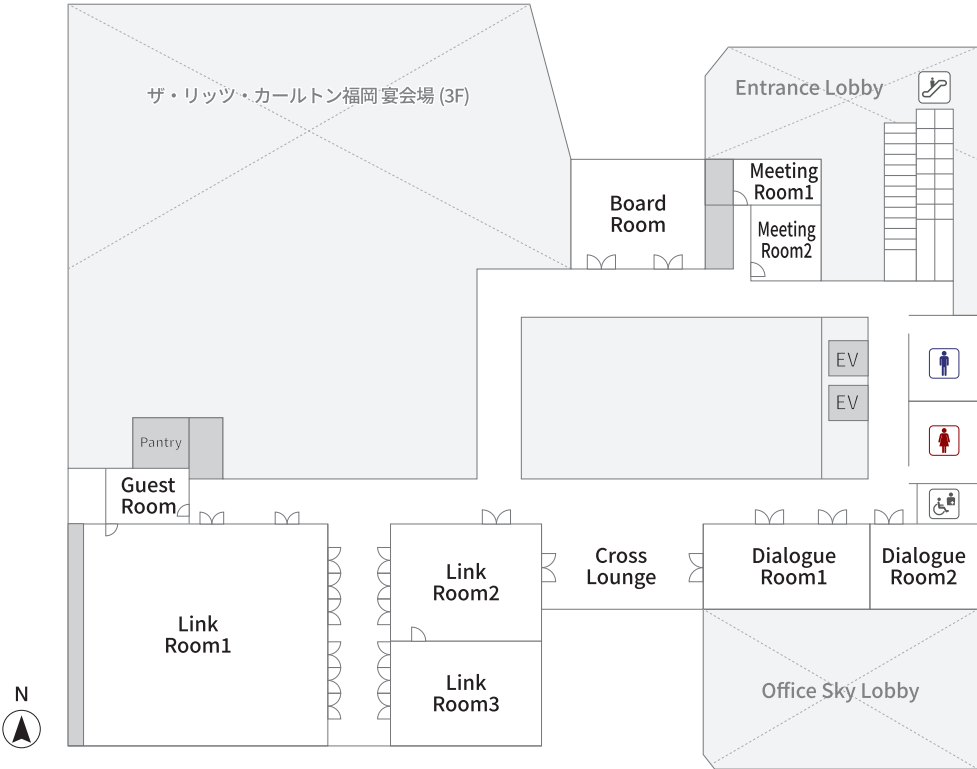

3F FLOOR MAP(Entrance Lobby)

明治通り側

Office Sky Lobby より

4F FLOOR MAP(Conference Floor)

明治通り側

FDGC パーク側