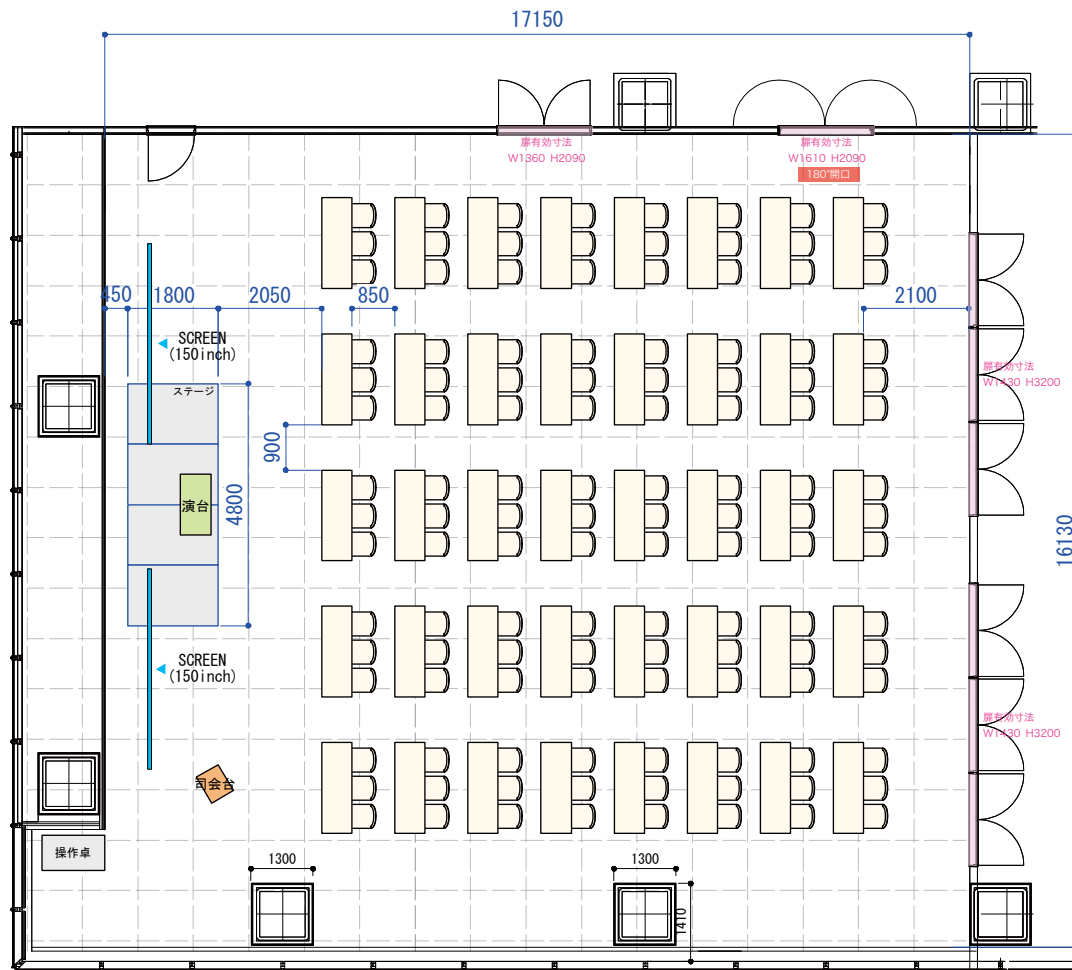

Link Room1

スクール形式:120席

面積	288㎡
天井高	3500mm
机	W1800×D600×H720
椅子	W475×D550×H815

Link Room2・3

スクール形式:72席

面積	183㎡
天井高	3500mm
机	W1800×D600×H720
椅子	W475×D550×H815