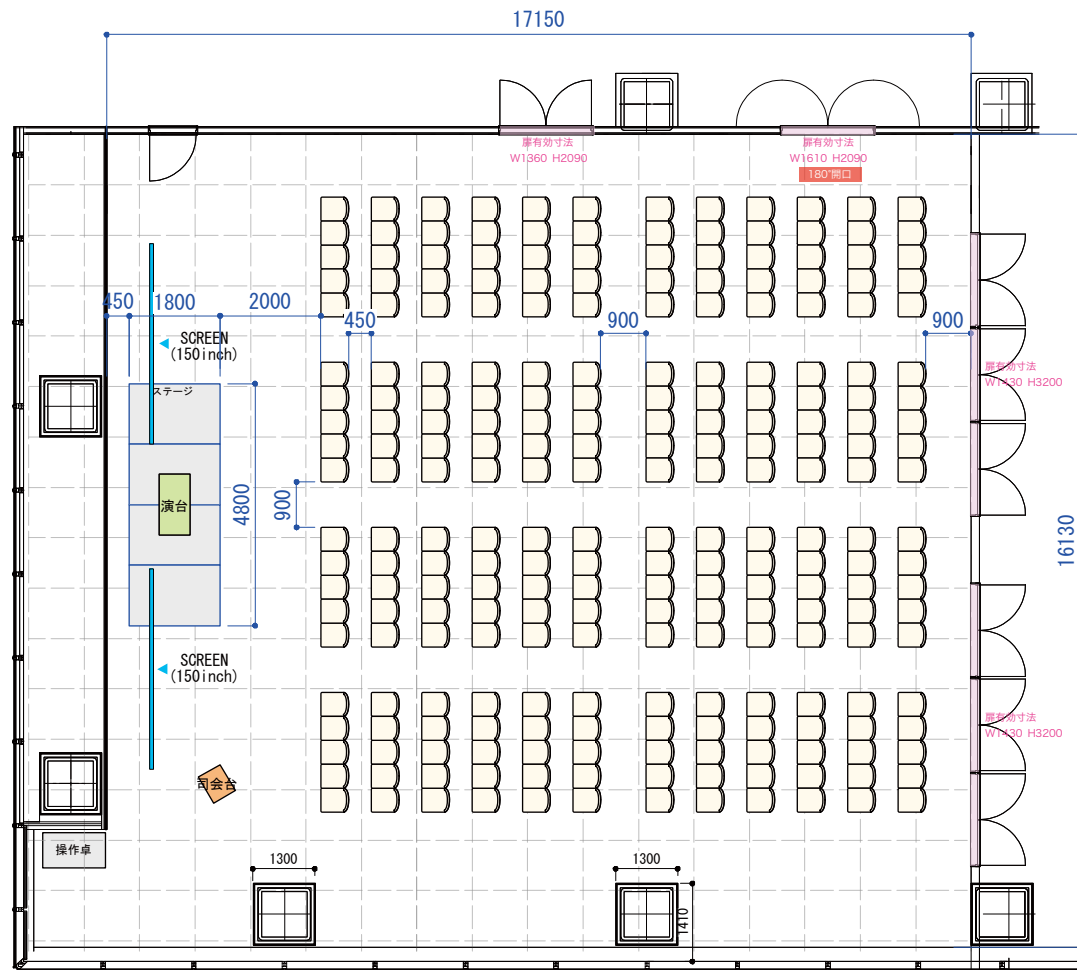

Link Room1

シアター形式 : 240 席

面積	288 m ²
天井高	3500mm
机	W1800×D600×H720
椅子	W475×D550×H815

Link Room2・3

シアター形式 : 190 席

面積	183 m ²
天井高	3500mm
机	W1800×D600×H720
椅子	W475×D550×H815