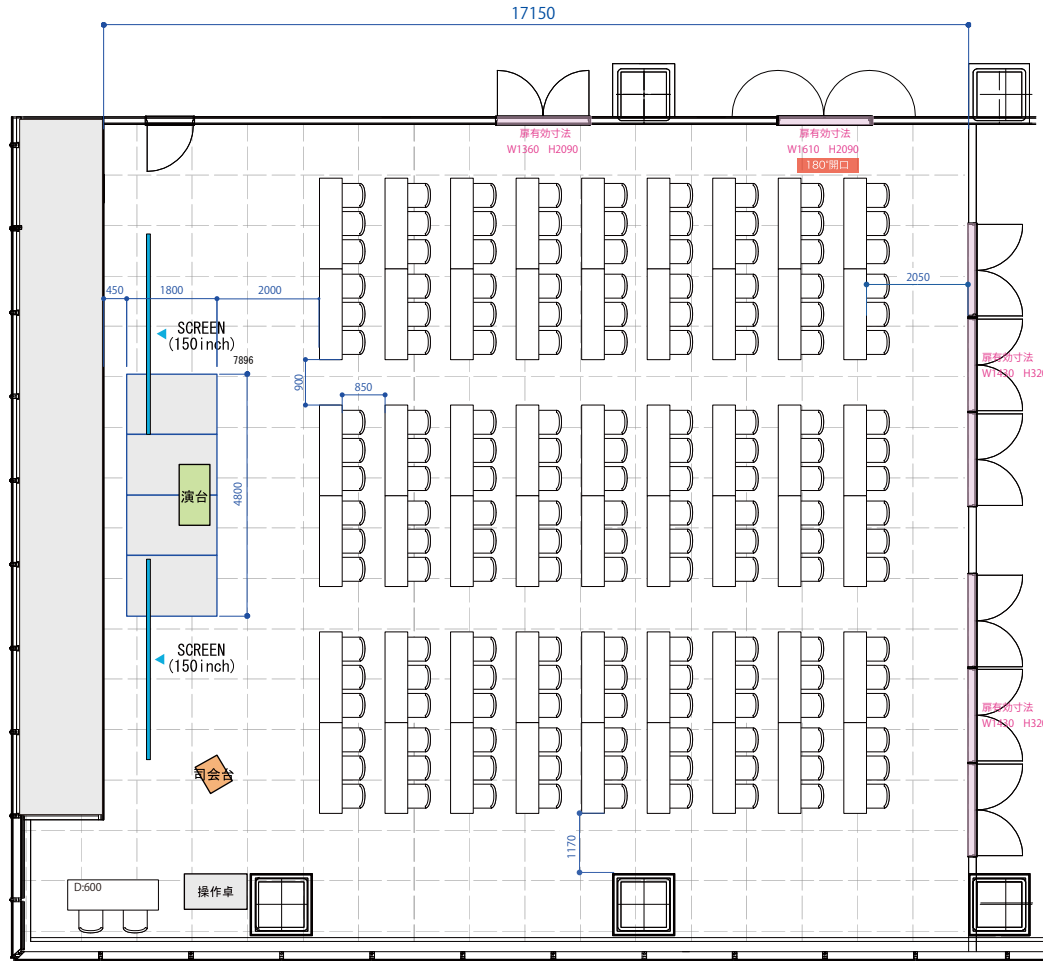

Link Room1

スクール形式:162席

W1800×D450、9列×6列、54本、3名掛け

Link Room2・3

スクール形式:108席

W1800×D450、9列×4列、36本、3名掛け