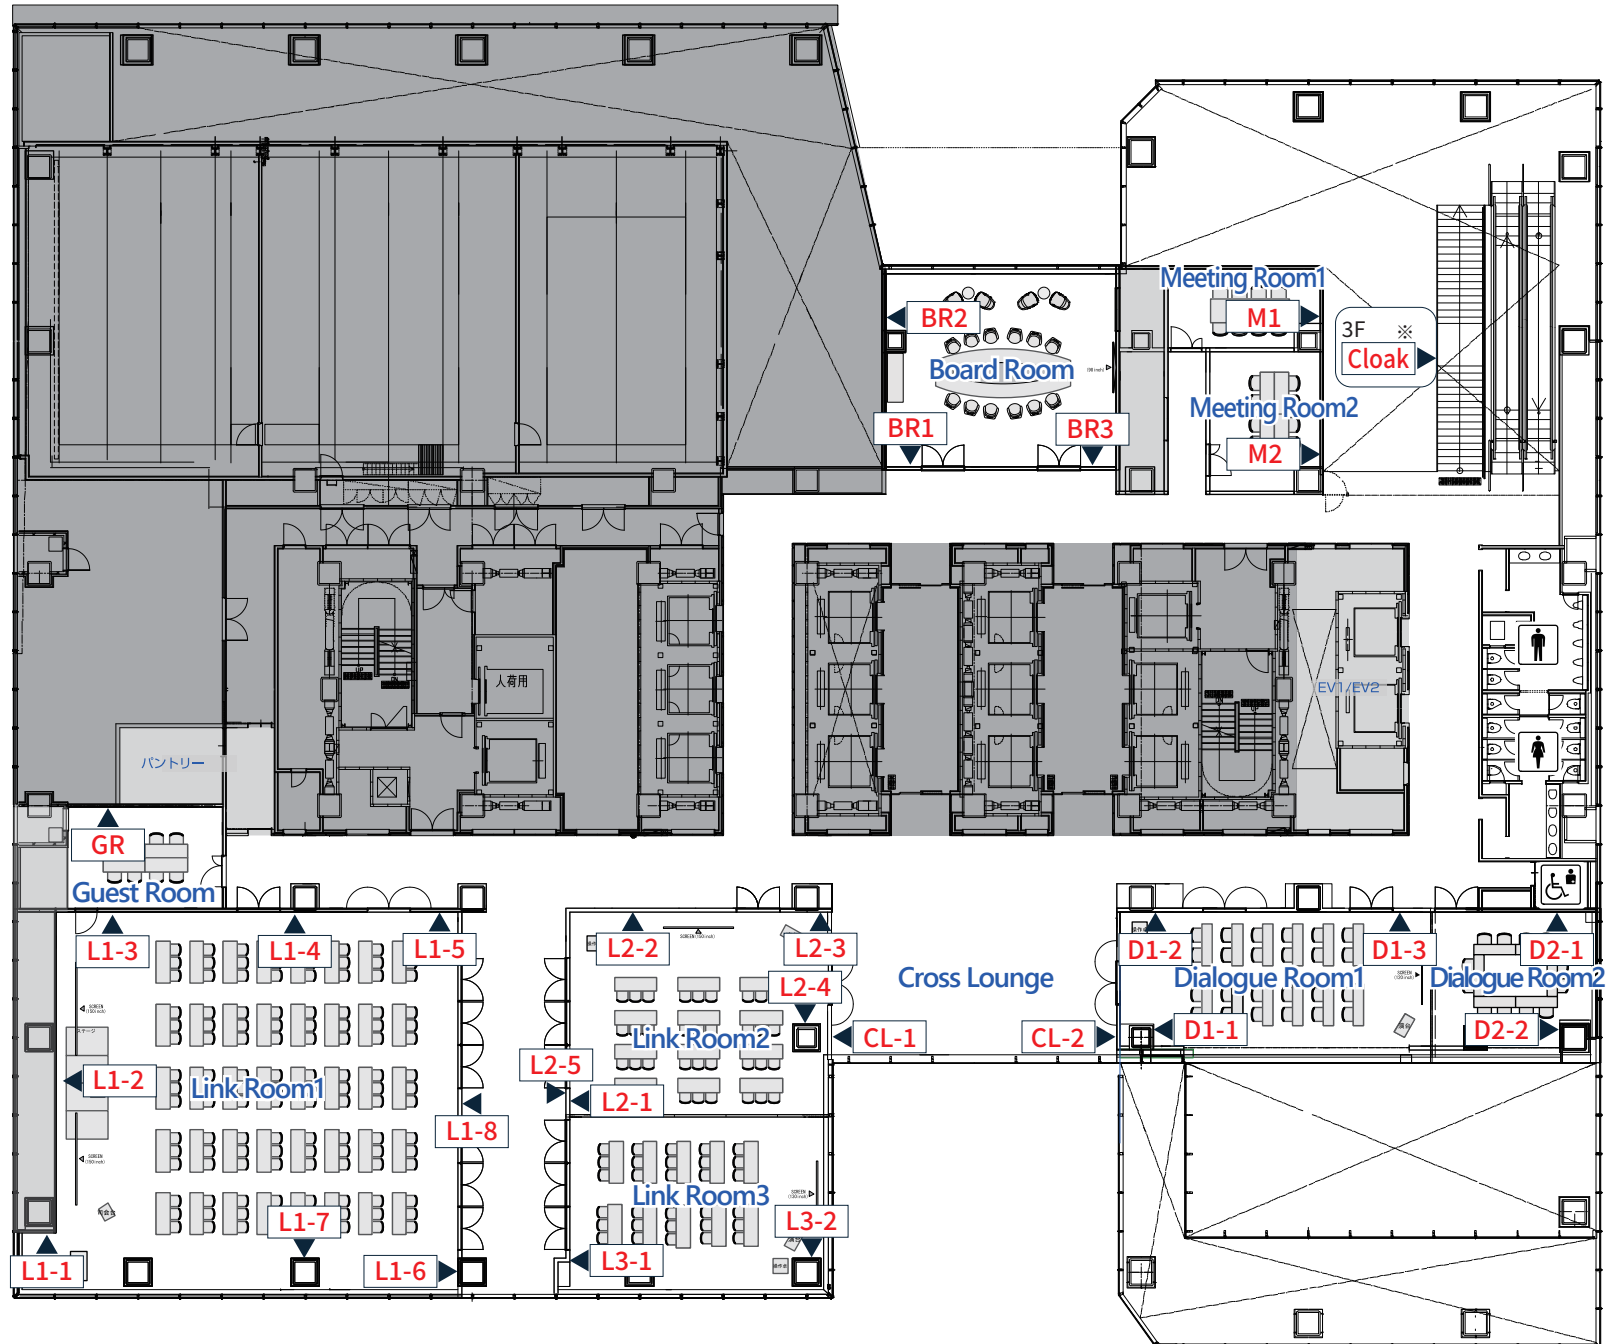

LANポートのご案内

※CloakのLANポートは3F階段下にあります。