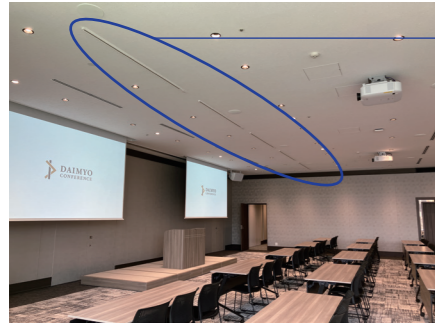

Link Room1 照明ご案内

ライティングレール照明セット ¥10,000(税別)は、ステージと司会台を対象としたスポットライト (灯体6台分) です。スポットライトは、青で示すライティングレールに取付作業が必要なため、**【5日前】**までにお申し込みをお願いいたします。
※必要に応じて、1台あたり¥2,000(税別)にて追加(4台まで)も可能です。

ライティングレール5本
レール1本づつ 調光可

-  ステージ上の明かり
-  演台・司会台の明かり

ダウンライト (室料に含む) は、天井に赤丸で示す位置にあります。基本は点線で囲ったブロックごとに調光可能な設定としております。照明操作パネルにてどなたでも簡単に操作いただけます。
※必要に応じて変更可能ですので、当日お申し付けください。

【照明操作パネル】
番号を押し照明を調光
4シーンまで記憶

操作卓位置からのスクリーン写真